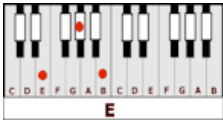

## GUITAR / KEYBOARD CHORDS:

E=o221oo

A=xo222o

B=xx4442

A6=xo2222

A/B=x2222o

A/E=oo222o

INTRO: E A E A/E