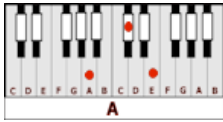

## GUITAR / KEYBOARD CHORDS:

E=o221oo

A=xo222o

B=xx4442

A6=xo2222

A/B=x2222o

A/E=oo222o

INTRO: E A E A/E