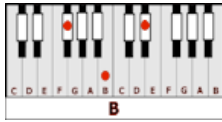

## GUITAR / KEYBOARD CHORDS:

E=o221oo

A=xo222o

B=xx4442

A6=xo2222

A/B=x2222o

A/E=oo222o

INTRO: E A E A/E